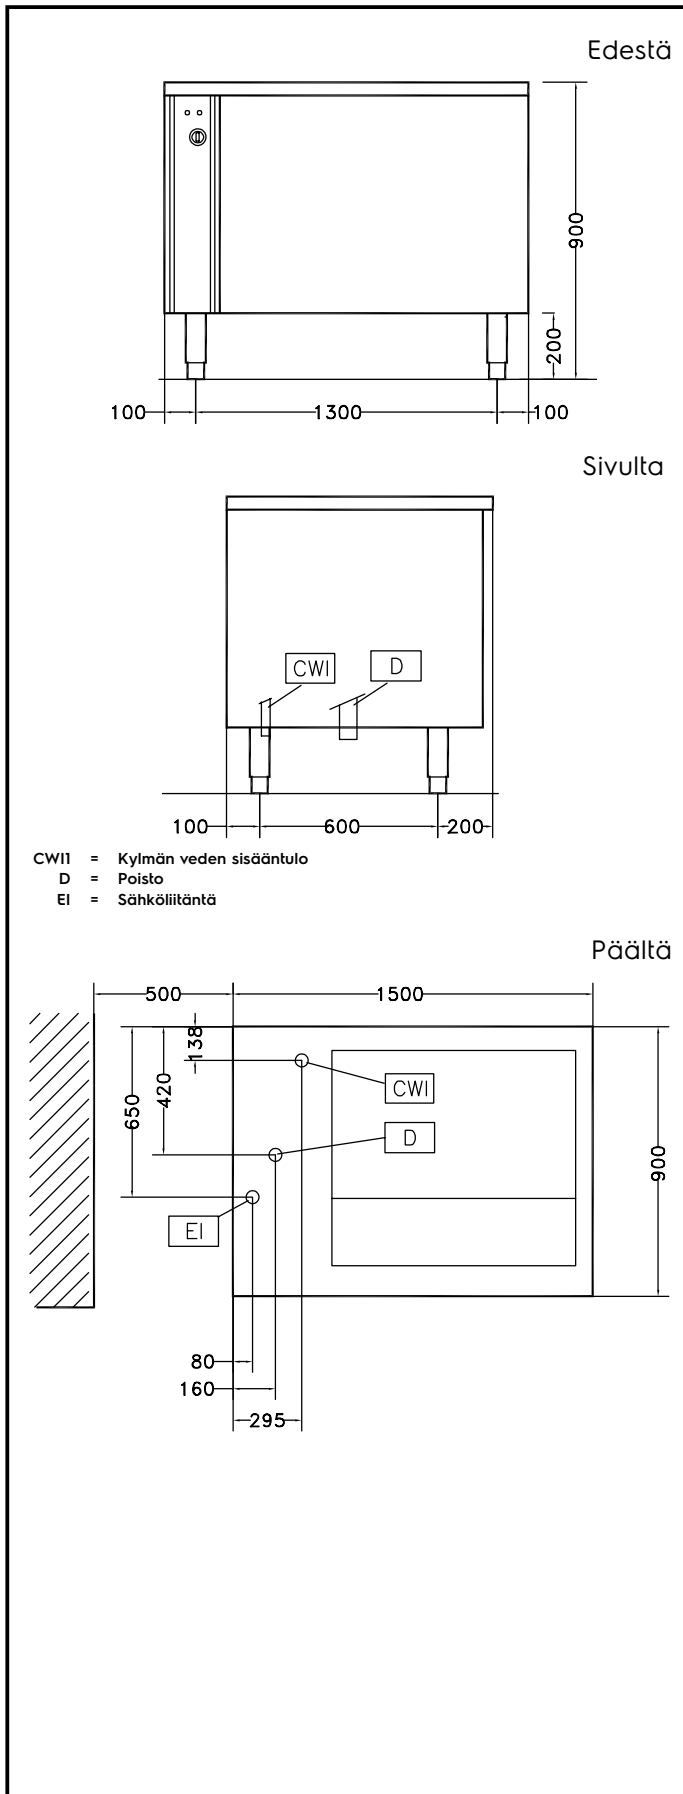

Sähkö

Jännite:

660033 (LV300)

400 V/3N ph/50 Hz

Kokonaisteho:

1.1 kW

Vesi

Poistoputken koko:

2"

Kylmän veden sisääntulon koko:

1"

Avaintieto

Altaan tilavuus:

300 lt

Kapasiteetti per jakso - kevyet vihannekset

10 kg

Kapasiteetti per jakso - raskaat vihannekset

40 kg

Ulkomitat, leveys:

1500 mm

Ulkomitat, syvyys:

900 mm

Ulkomitat, korkeus:

850 mm

Nettopaino (kg):

150